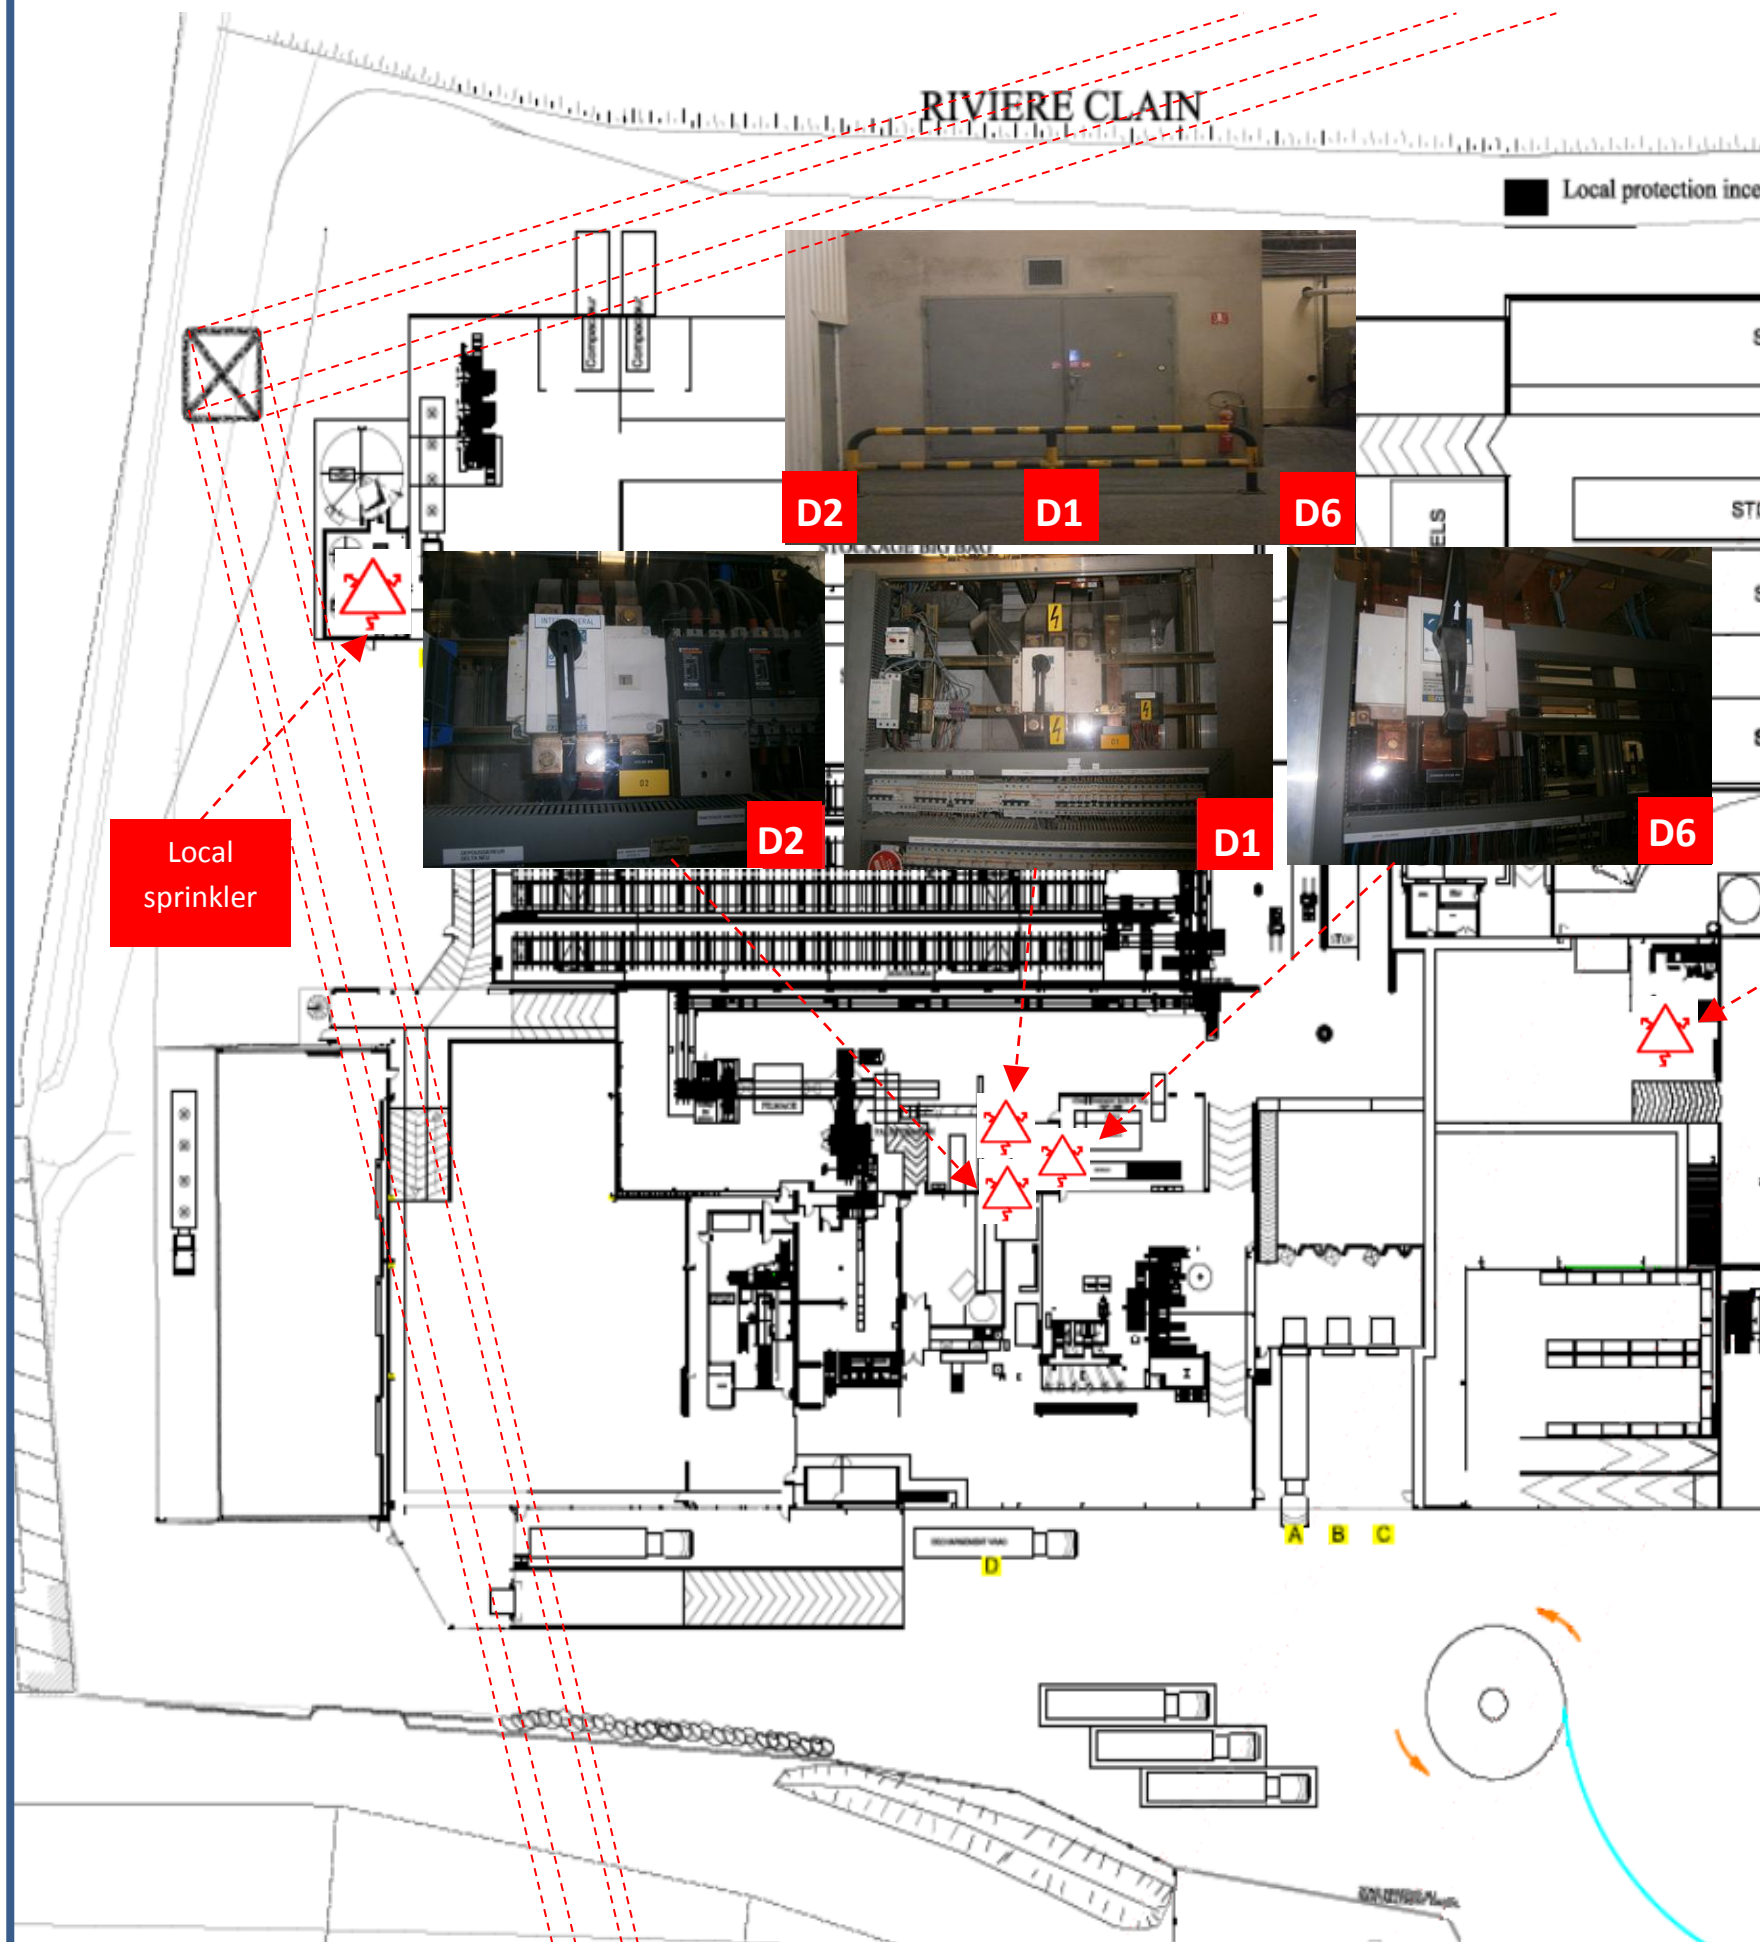

# Coupures électriques zone 2

## Légende :

Coupure électrique

Transformateur électrique

D1 et D6	Coupure local électrique Atelier 5 + extension Atelier 5
D2	Coupure local électrique Atelier 6
Local batterie	Armoire électrique pour coupure électrique
Local sprinkler	Coupure générale électrique sprinkler
F	Transformateur électrique station d'épuration
3	Coupure local électrique station d'épuration